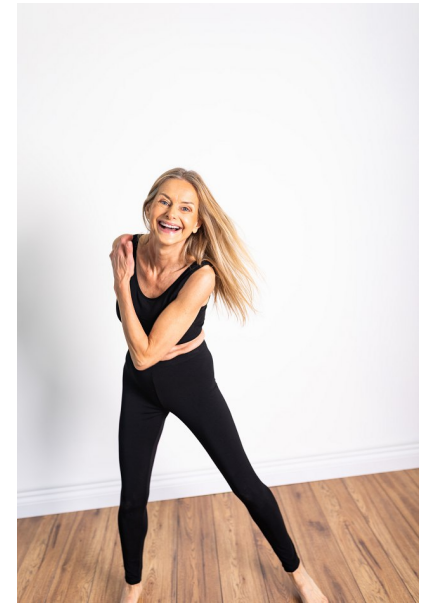

DANA VON DER CRONE

Height 5'3" / 160cm

Bust 32" / 81cm Waist 26" / 66cm Hips 32" / 81cm Dress 2 US / 32 EU / 4 UK Shoes 7 US / 38
EU / 5 UK

Hair *Blonde* Eyes *Blue / Grey*

anm
MANAGEMENT

1159 Dundas St. E, #148 Toronto, ON M4M 3N9
Email: info@anm-mgmt.com Tel: 1.416.792.0357
www.anm-mgmt.com